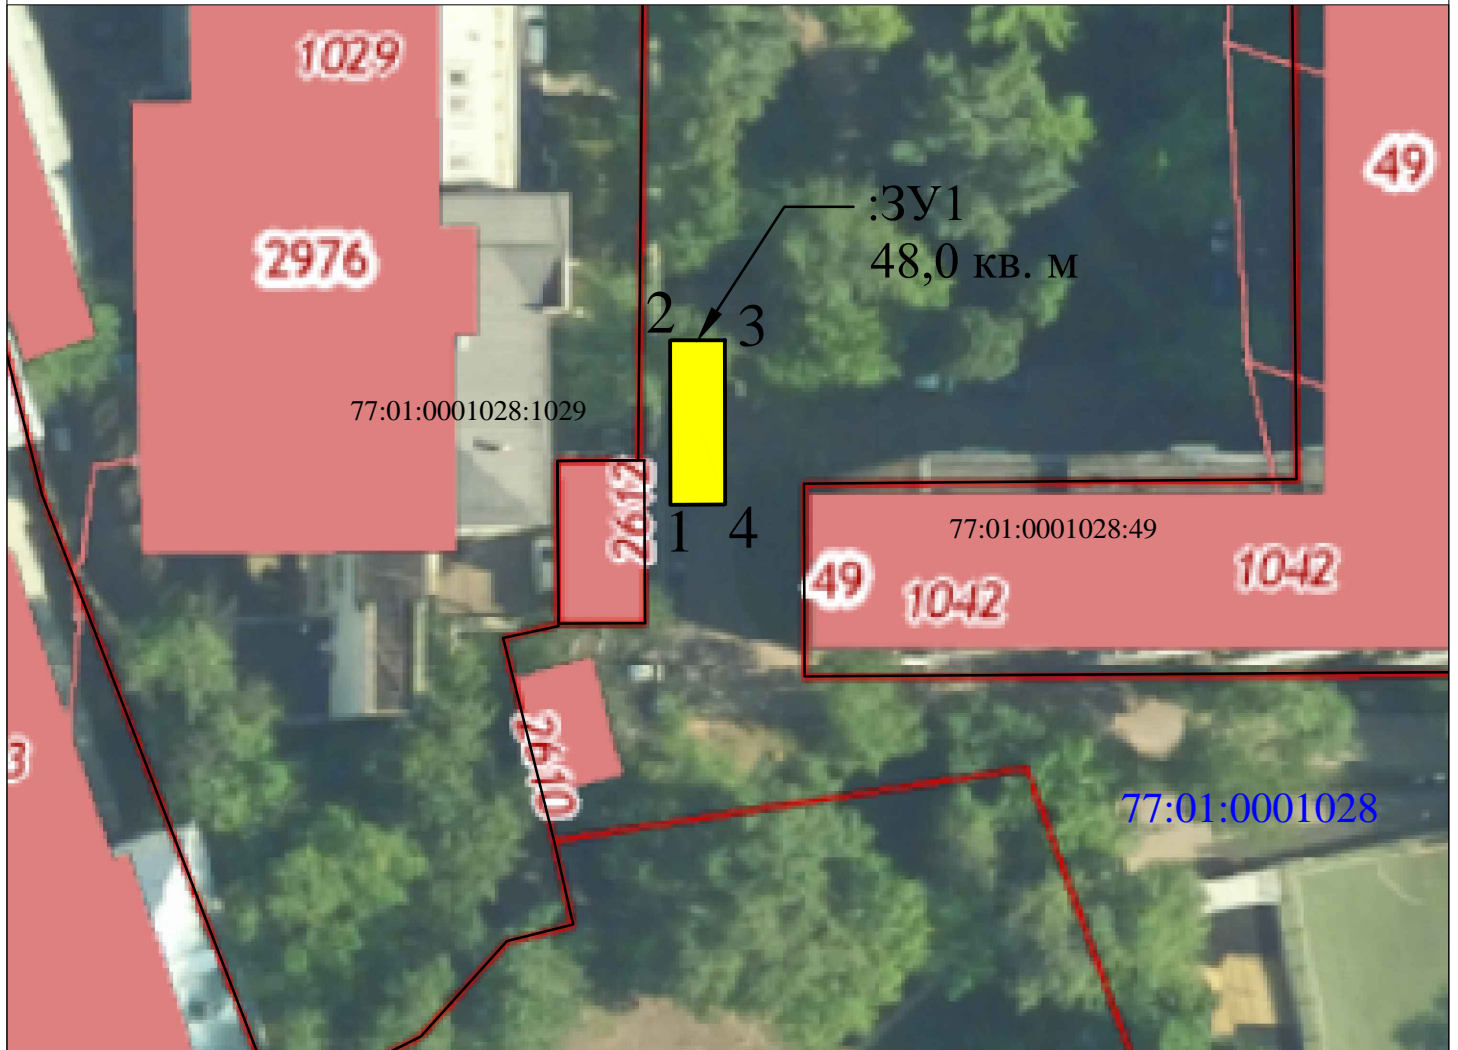

СИТУАЦИОННЫЙ ПЛАН ЗЕМЕЛЬНОГО УЧАСТКА

Условные обозначения:

- граница земельного участка

1 - номер характерной точки

77:01:0001028:16 - кадастровый номер земельного участка

77:01:0001028 - номер кадастрового квартала

Каталог координат:

Обозначение занимаемого участка :3У1		
Площадь земельного участка - 48,0 кв. м		
№	Координаты, м	
	Х	У
1	10070.94	9859.87
2	10082.94	9859.86
3	10082.94	9863.86
4	10070.94	9863.87
1	10070.94	9859.87