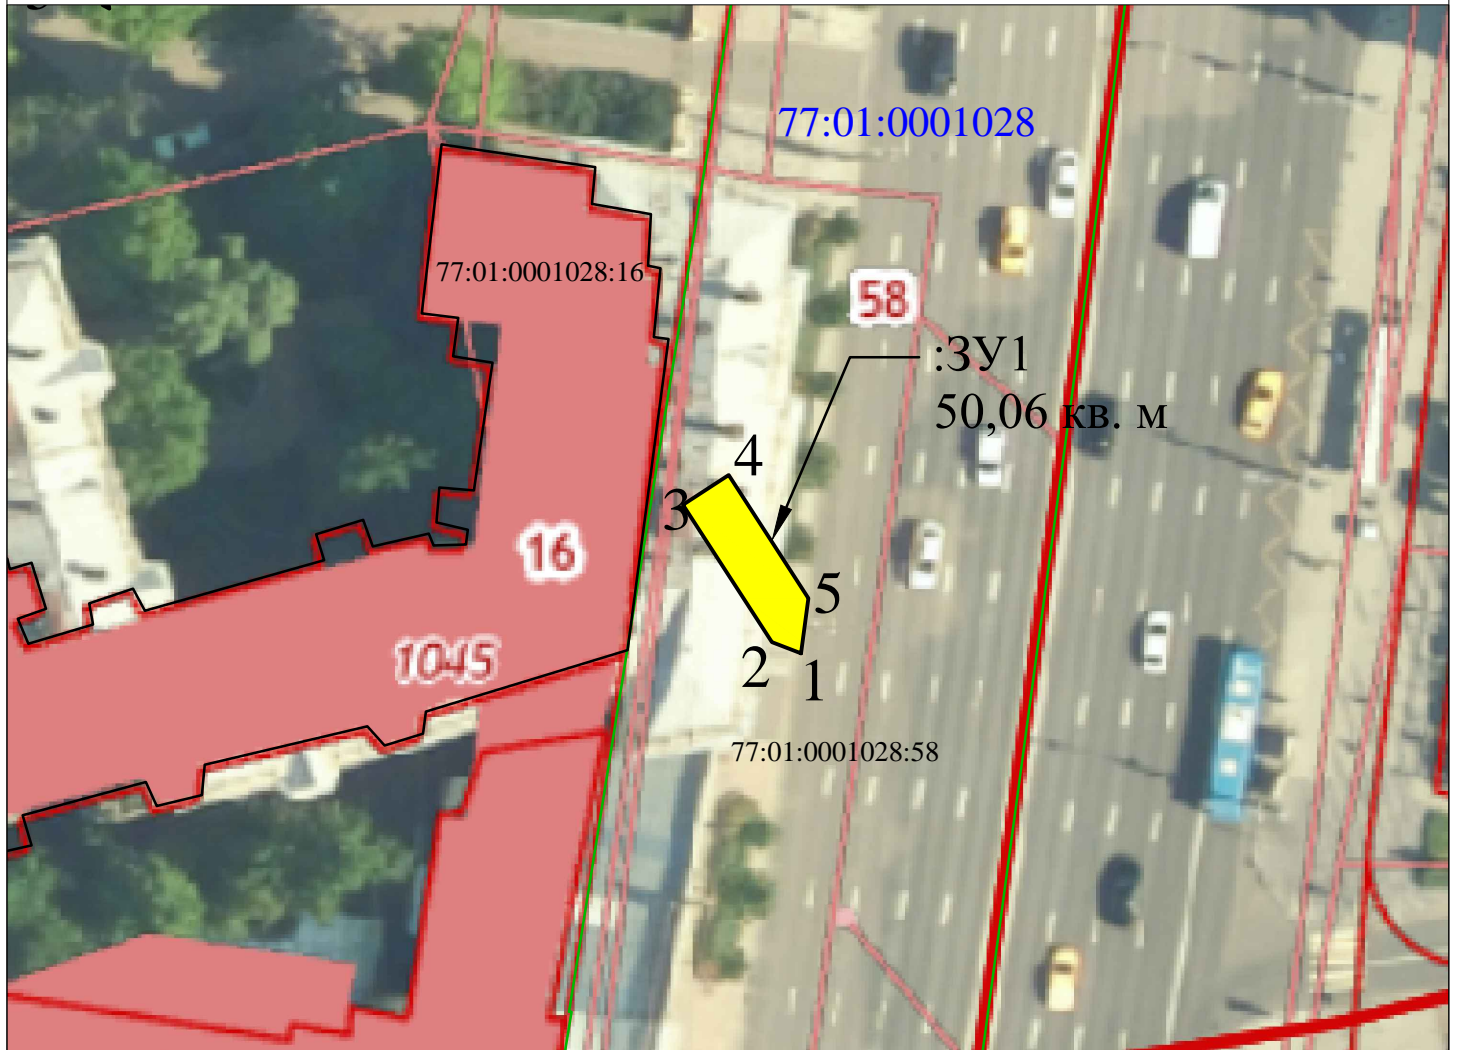

## СИТУАЦИОННЫЙ ПЛАН ЗЕМЕЛЬНОГО УЧАСТКА

Условные обозначения:

- граница земельного участка
- 1 - номер характерной точки

77:01:0001028:16 - кадастровый номер земельного участка

77:01:0001028 - номер кадастрового квартала

Каталог координат:

Обозначение занимаемого участка :3У1		
Площадь земельного участка - 50,06 кв. м		
№	Координаты, м	
	X	Y
1	9941.15	9980.34
2	9941.97	9978.20
3	9952.05	9971.68
4	9954.22	9975.04
5	9945.19	9980.88
1	9941.15	9980.34