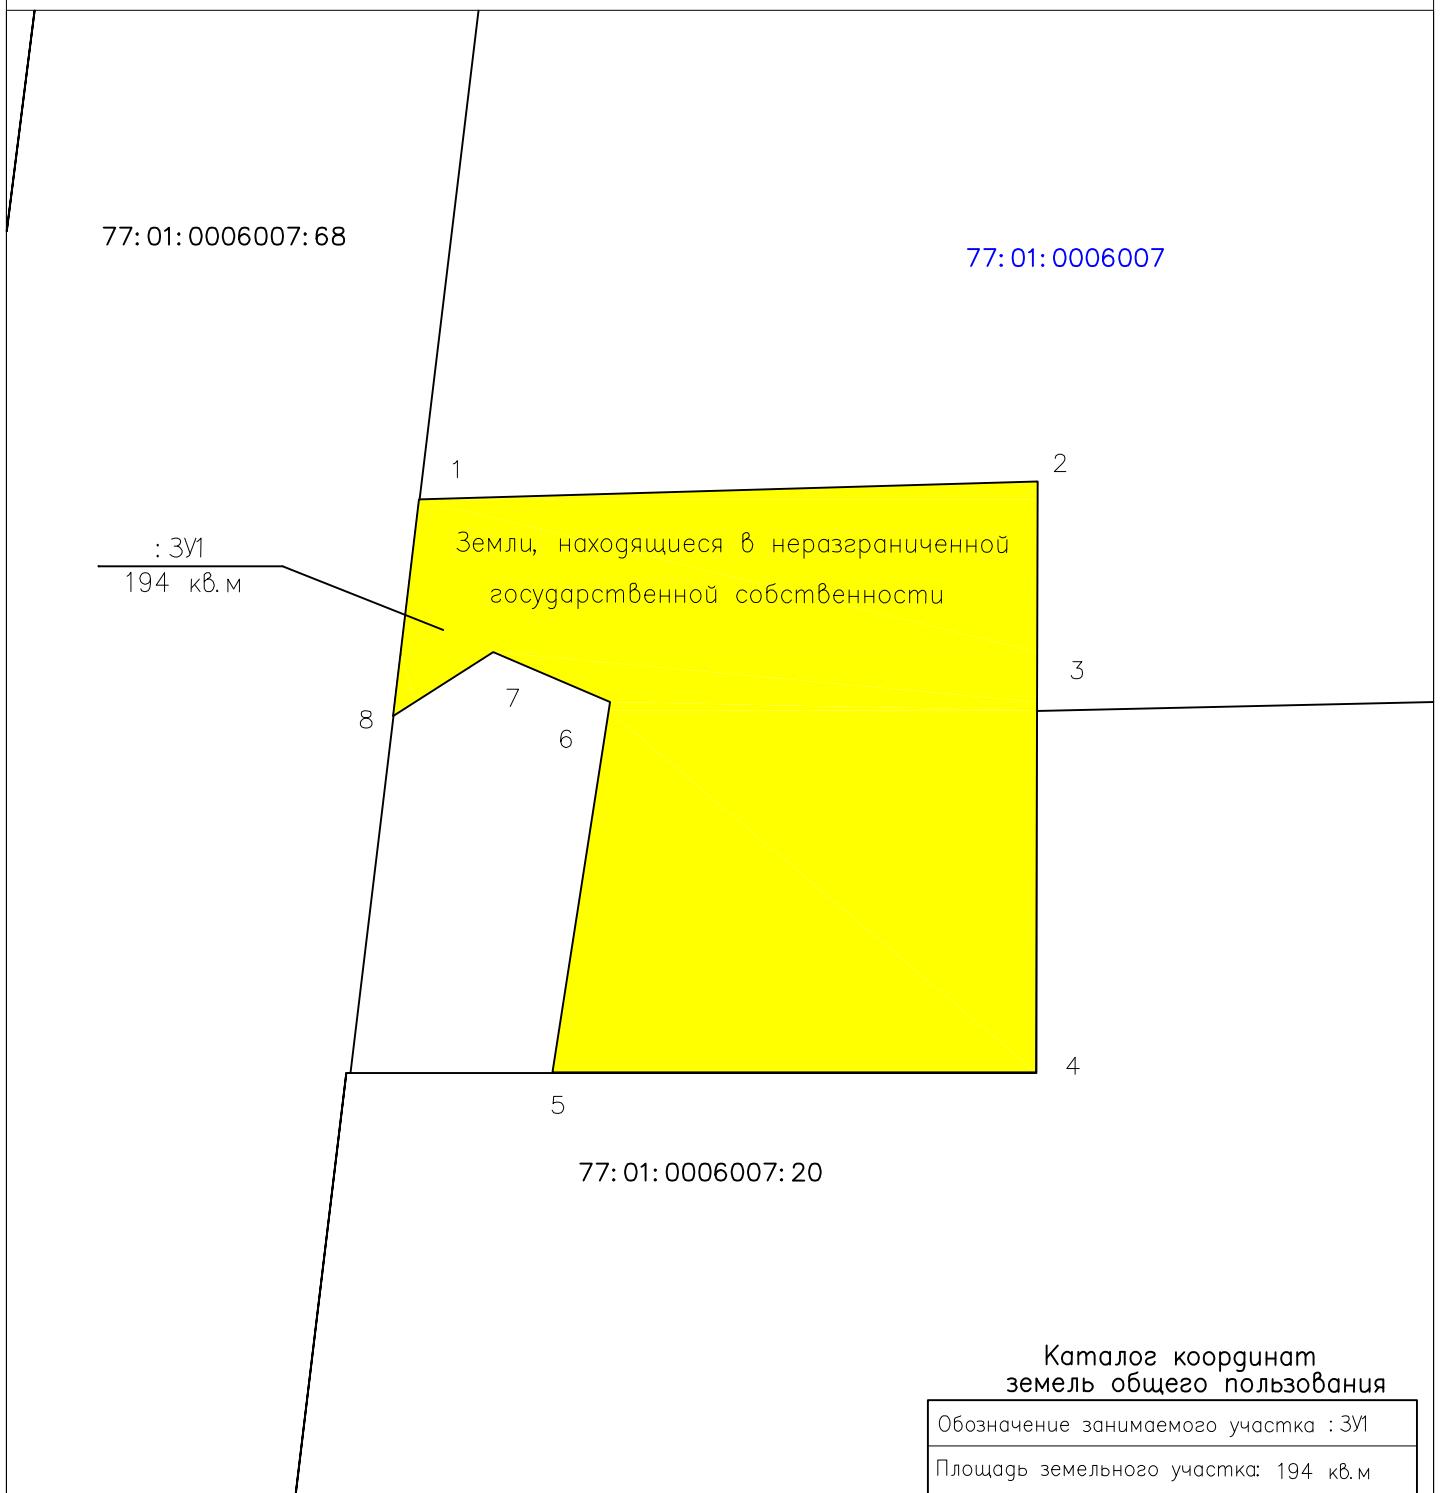

СИТУАЦИОННЫЙ ПЛАН ЗЕМЕЛЬНОГО УЧАСТКА

Каталог координат земель общего пользования

Обозначение занимаемого участка : ЗУ1		
Площадь земельного участка: 194 кв.м		
№	Координаты, м	
	X	Y
1	6671.84	7141.11
2	6672.30	7156.93
3	6666.45	7156.91
4	6657.20	7156.88
5	6657.20	7144.52
6	6666.67	7145.99
7	6667.94	7143.01
8	6666.30	7140.45

Условные обозначения:

Граница земельного участка

1

Номер характерной точки

77:01:0006007:68

Кадастровый номер земельного участка

77:01:0006007

Номер кадастрового квартала