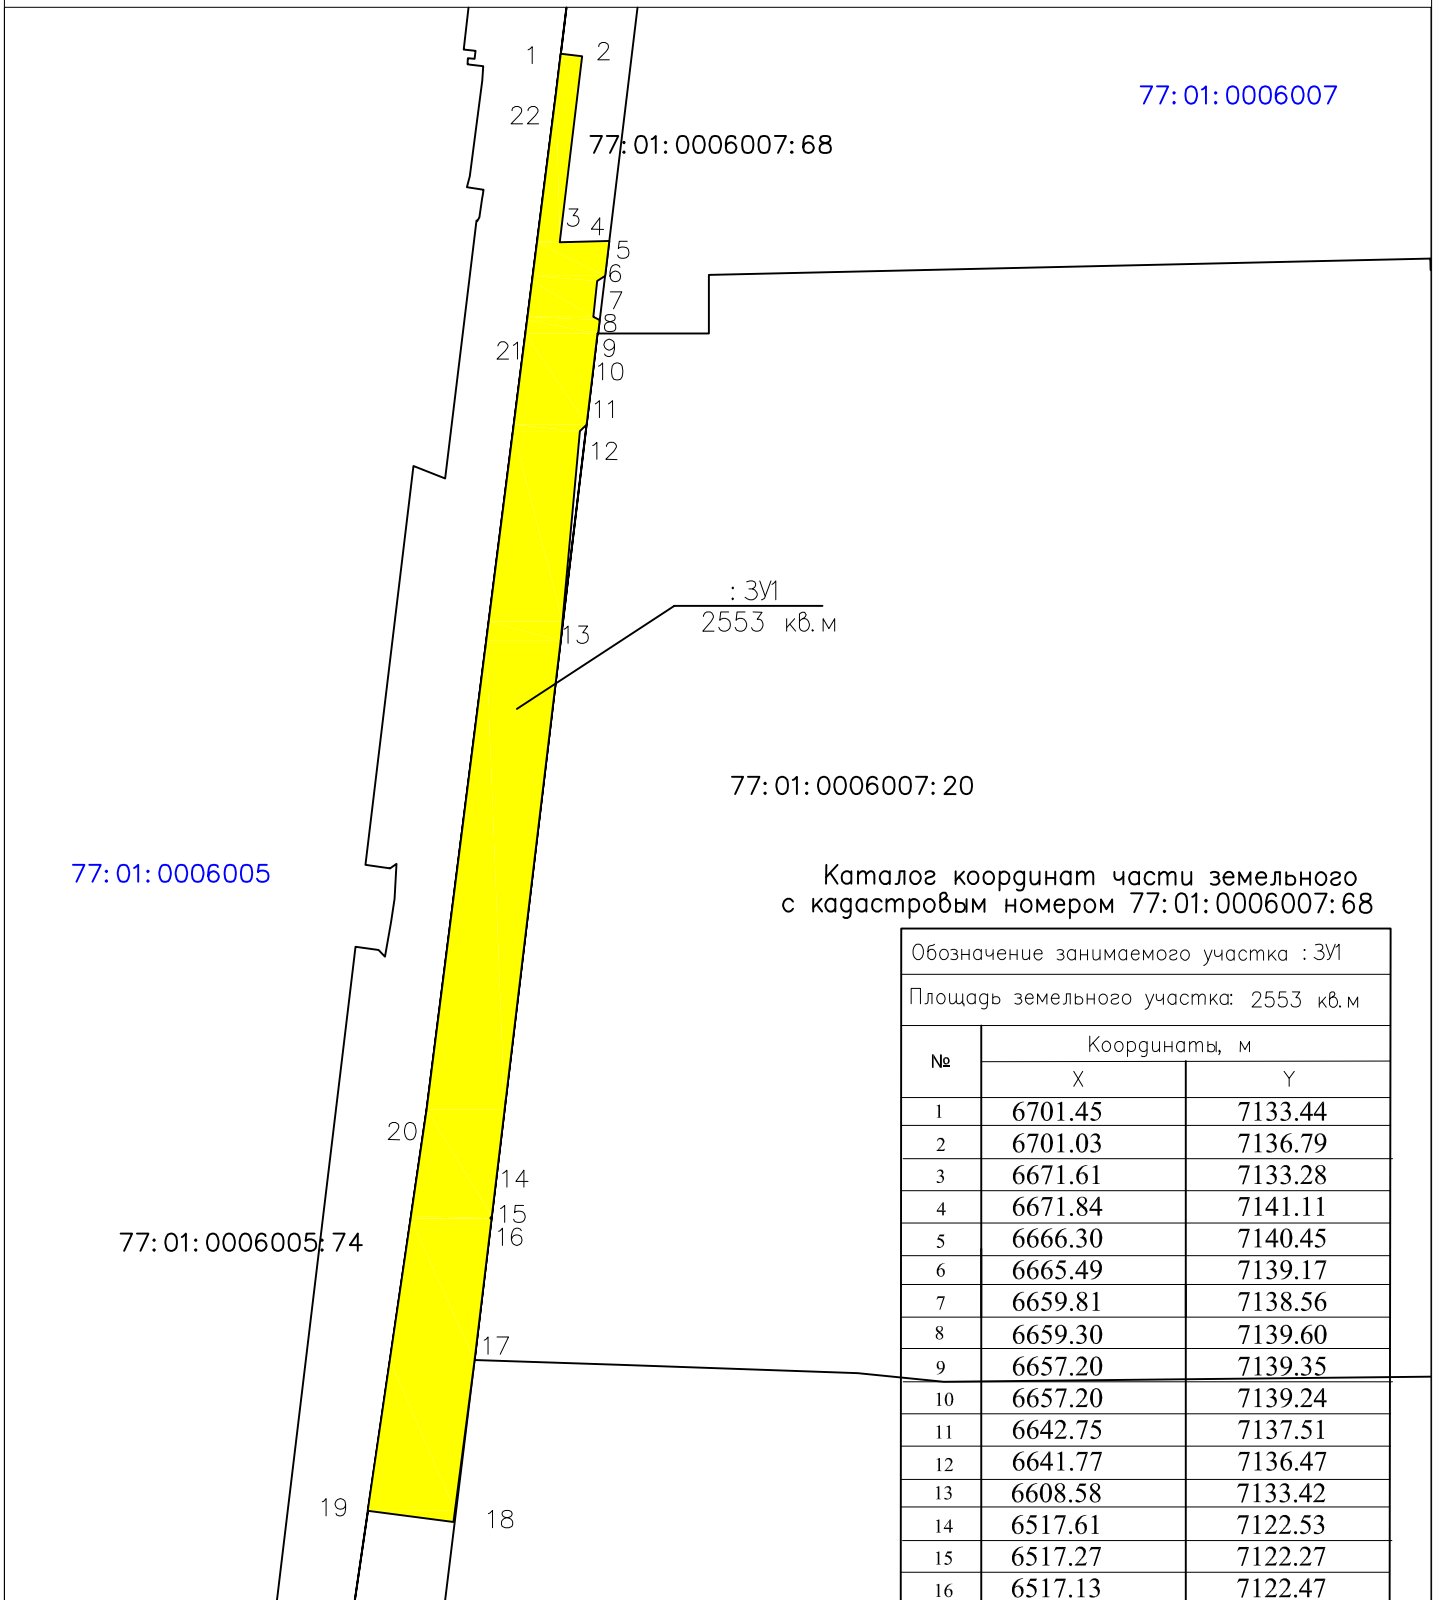

СИТУАЦИОННЫЙ ПЛАН ЗЕМЕЛЬНОГО УЧАСТКА

Каталог координат части земельного с кадастровым номером 77:01:0006007:68

Обозначение занимаемого участка :3У1		
Площадь земельного участка: 2553 кв.м		
№	Координаты, м	
	X	Y
1	6701.45	7133.44
2	6701.03	7136.79
3	6671.61	7133.28
4	6671.84	7141.11
5	6666.30	7140.45
6	6665.49	7139.17
7	6659.81	7138.56
8	6659.30	7139.60
9	6657.20	7139.35
10	6657.20	7139.24
11	6642.75	7137.51
12	6641.77	7136.47
13	6608.58	7133.42
14	6517.61	7122.53
15	6517.27	7122.27
16	6517.13	7122.47
17	6494.84	7119.80
18	6469.24	7116.48
19	6470.97	7102.9
20	6534.41	7112.18
21	6611.64	7122.03
22	6695.08	7132.64

Условные обозначения:

Граница земельного участка

1

Номер характерной точки

77:01:0006007:68

Кадастровый номер земельного участка

77:01:0006005

Номер кадастрового квартала