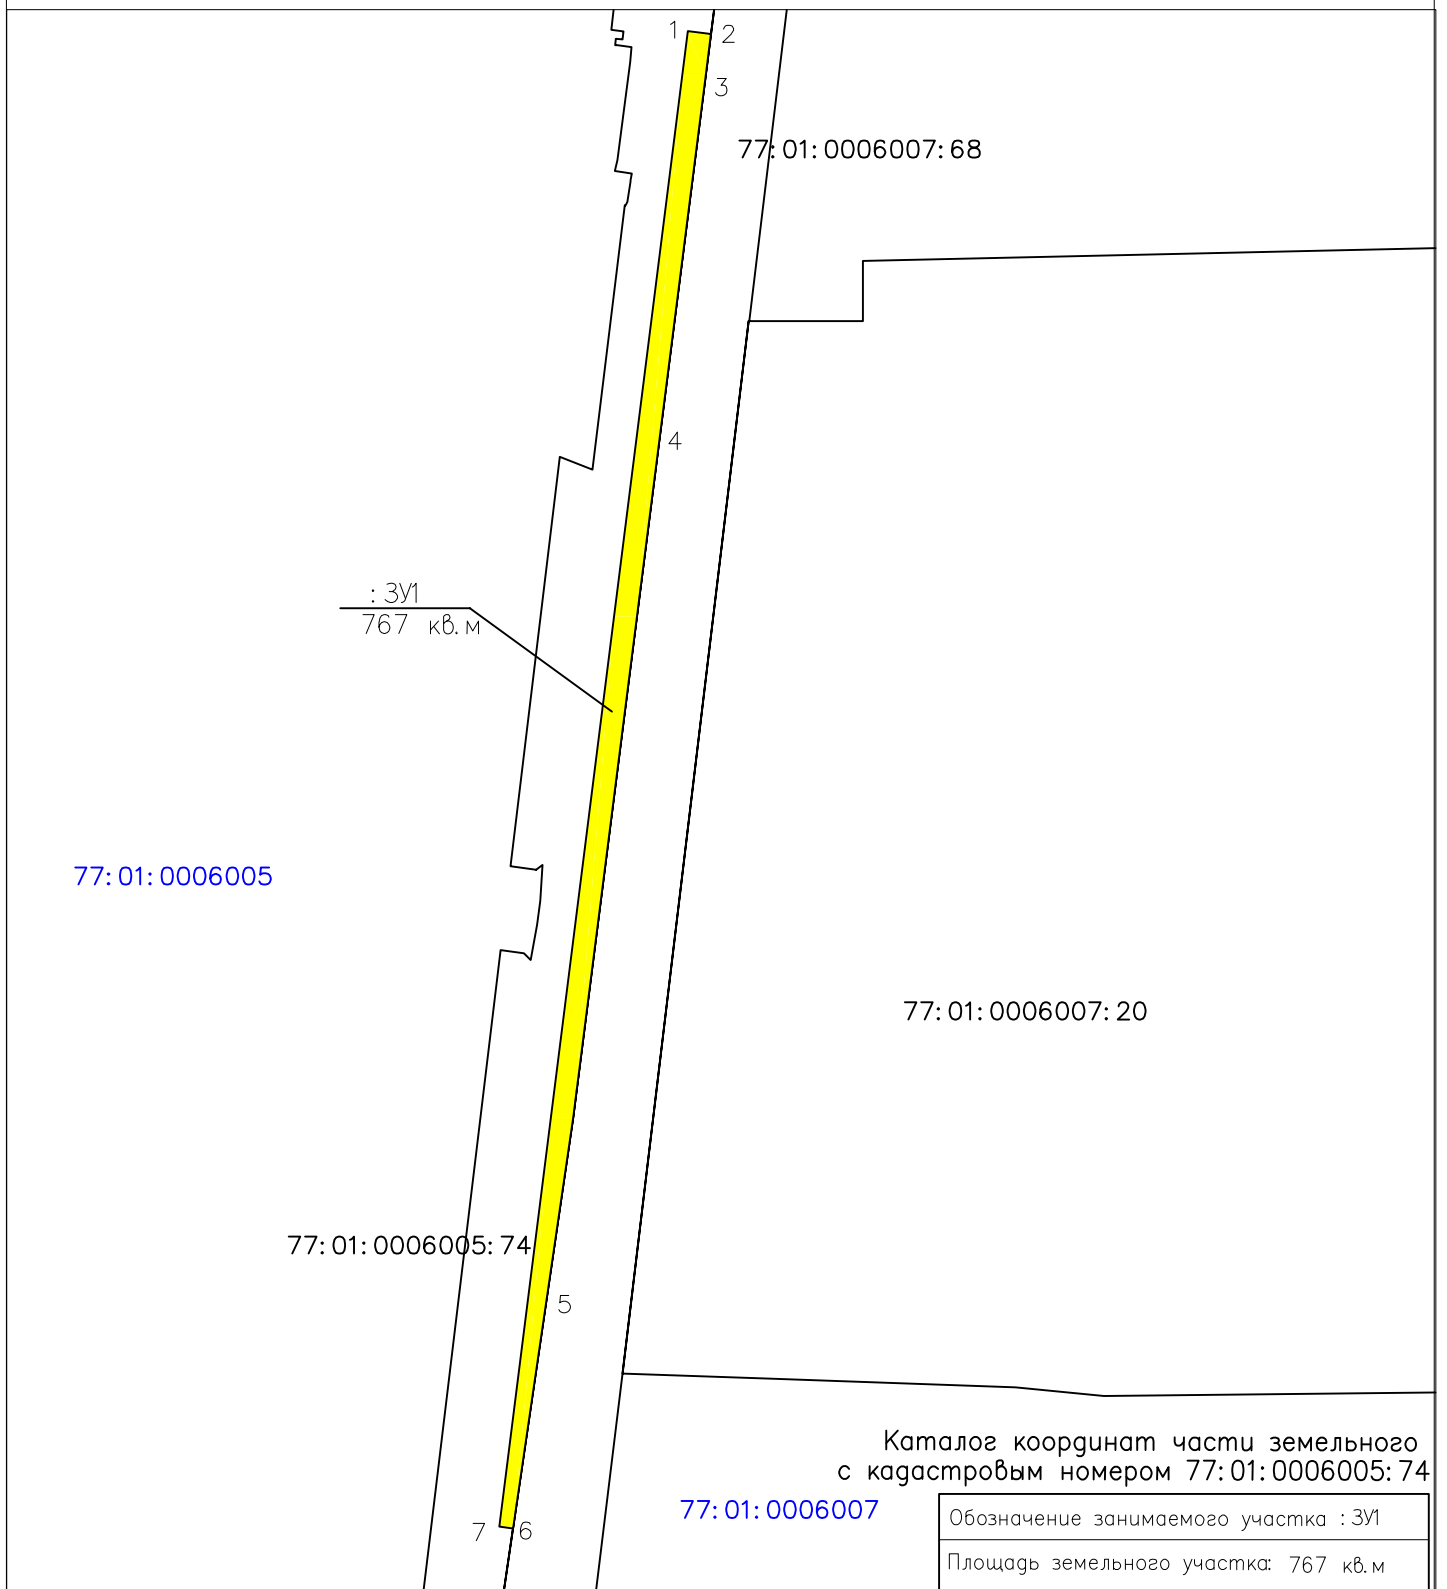

СИТУАЦИОННЫЙ ПЛАН ЗЕМЕЛЬНОГО УЧАСТКА

Каталог координат части земельного с кадастровым номером 77:01:0006005:74

Обозначение занимаемого участка :ЗУ1		
Площадь земельного участка: 767 кв.м		
№	Координаты, м	
	X	Y
1	6701.9	7129.87
2	6701.45	7133.44
3	6695.08	7132.64
4	6611.64	7122.03
5	6534.41	7112.18
6	6470.97	7102,9
7	6471.24	7100.81

Условные обозначения:

Граница земельного участка

1

Номер характерной точки

77:01:0006005:74

Кадастровый номер земельного участка

77:01:0006005

Номер кадастрового квартала